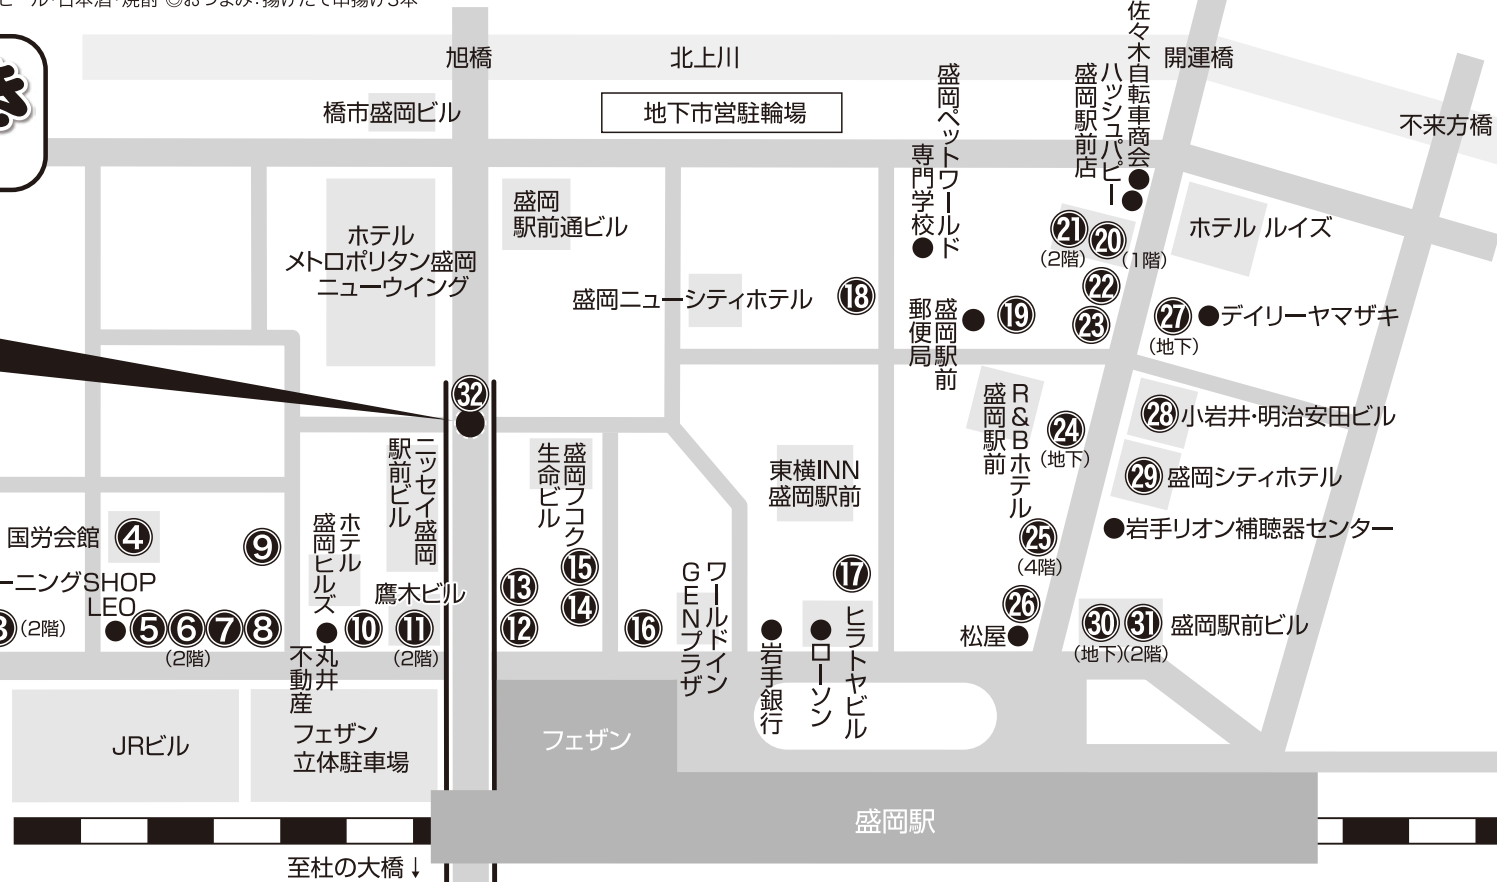

■第4回 盛岡駅前 開運!のみあるき〈参加店〉

①炭火と旬菜想作 すみ家
◎飲物:ビール・焼酎 ◎おつまみ:もも間炭焼き

②酒菜 花とう
◎飲物:ビール・日本酒・焼酎・ハイボール・ソフトドリンク
◎おつまみ:三角揚げ・煮物・だし巻き玉子 等

③居酒屋 青春時代
◎飲物:ビール・日本酒・焼酎・ワイン ◎おつまみ:おでん

④飲み喰い処 ばんから屋
◎飲物:ハイボール・酎ハイ ◎おつまみ:えびチリソース

⑤呑み処 もくれん
◎飲物:焼酎・ウイスキー ◎おつまみ:マカロニサラダ

㉗三枚目助五郎 盛岡駅前店
◎飲物:ビール・日本酒・焼酎 ◎おつまみ:おでん

㉘はなの舞 盛岡東口店
◎飲物:ハイボール ◎おつまみ:本日のお刺身三貫

㉙駅前炭串屋 とりぼん 盛岡駅前店
◎飲物:ビール・日本酒・酎ハイ・カクテル・ソフトドリンク
◎おつまみ:筑前煮

㉚岩手の居酒屋 なはん (20:00終了)
◎飲物:日本酒・ハイボール
◎おつまみ:とりの唐揚げガーリックバター和え

㉛東家 駅前店 (20:00終了)
◎飲物:ビール ◎おつまみ:揚げそば

㉜ミスタードーナツ《特別参加》
北の民謡市場に特別出店
(持ち帰りドーナツのみとなります。)50人限定

盛岡駅前 開運!のみあるき
平成29年11月20日(月)

当日券販売・抽選会 会場
北の民謡市場(高架橋下)
抽選会
■時間 / 19:30~
■場所 / 北の民謡市場
景品がなくなり次第終了

参加店は店頭の
赤い提灯が目印です!

【のみあるきの楽しみ方】
【注意事項】

- 18:00スタートです。
20:30までに6軒のお店を廻ってください。
※18:00前には入店できません。
- 店に入ったらチケットを1枚お店のスタッフに渡して、飲み物1杯・おつまみ1品をお受け取りください。
- 指定店を含む6軒を廻ってください。
1軒のご利用時間は20分とさせていただきます。
- 指定店は必ず廻ってください。
- 20:30終了です。(一部店舗を除く)
20:30以降はチケットはご利用できません。
- 6軒廻ったら抽選会場(北の民謡市場)へマップを持ってお越しください。
順次抽選を行います。
- 抽選会は、景品がなくなり次第終了となりますのでご了承ください。
- お飲物・おつまみの内容はお店によって異なります。
- 各店、このイベント用メニューをご用意しています。通常のメニューとは異なりますので、予めご了承ください。
- 交通ルールを守り事故のないようお楽しみください。お帰りの際は飲酒運転は絶対にしないでください。
- イベント中の事故につきましては、主催者は一切の責任を負いません。
- チケットは、イベント当日のみ有効です。
- チケットの払い戻しはいたしません。