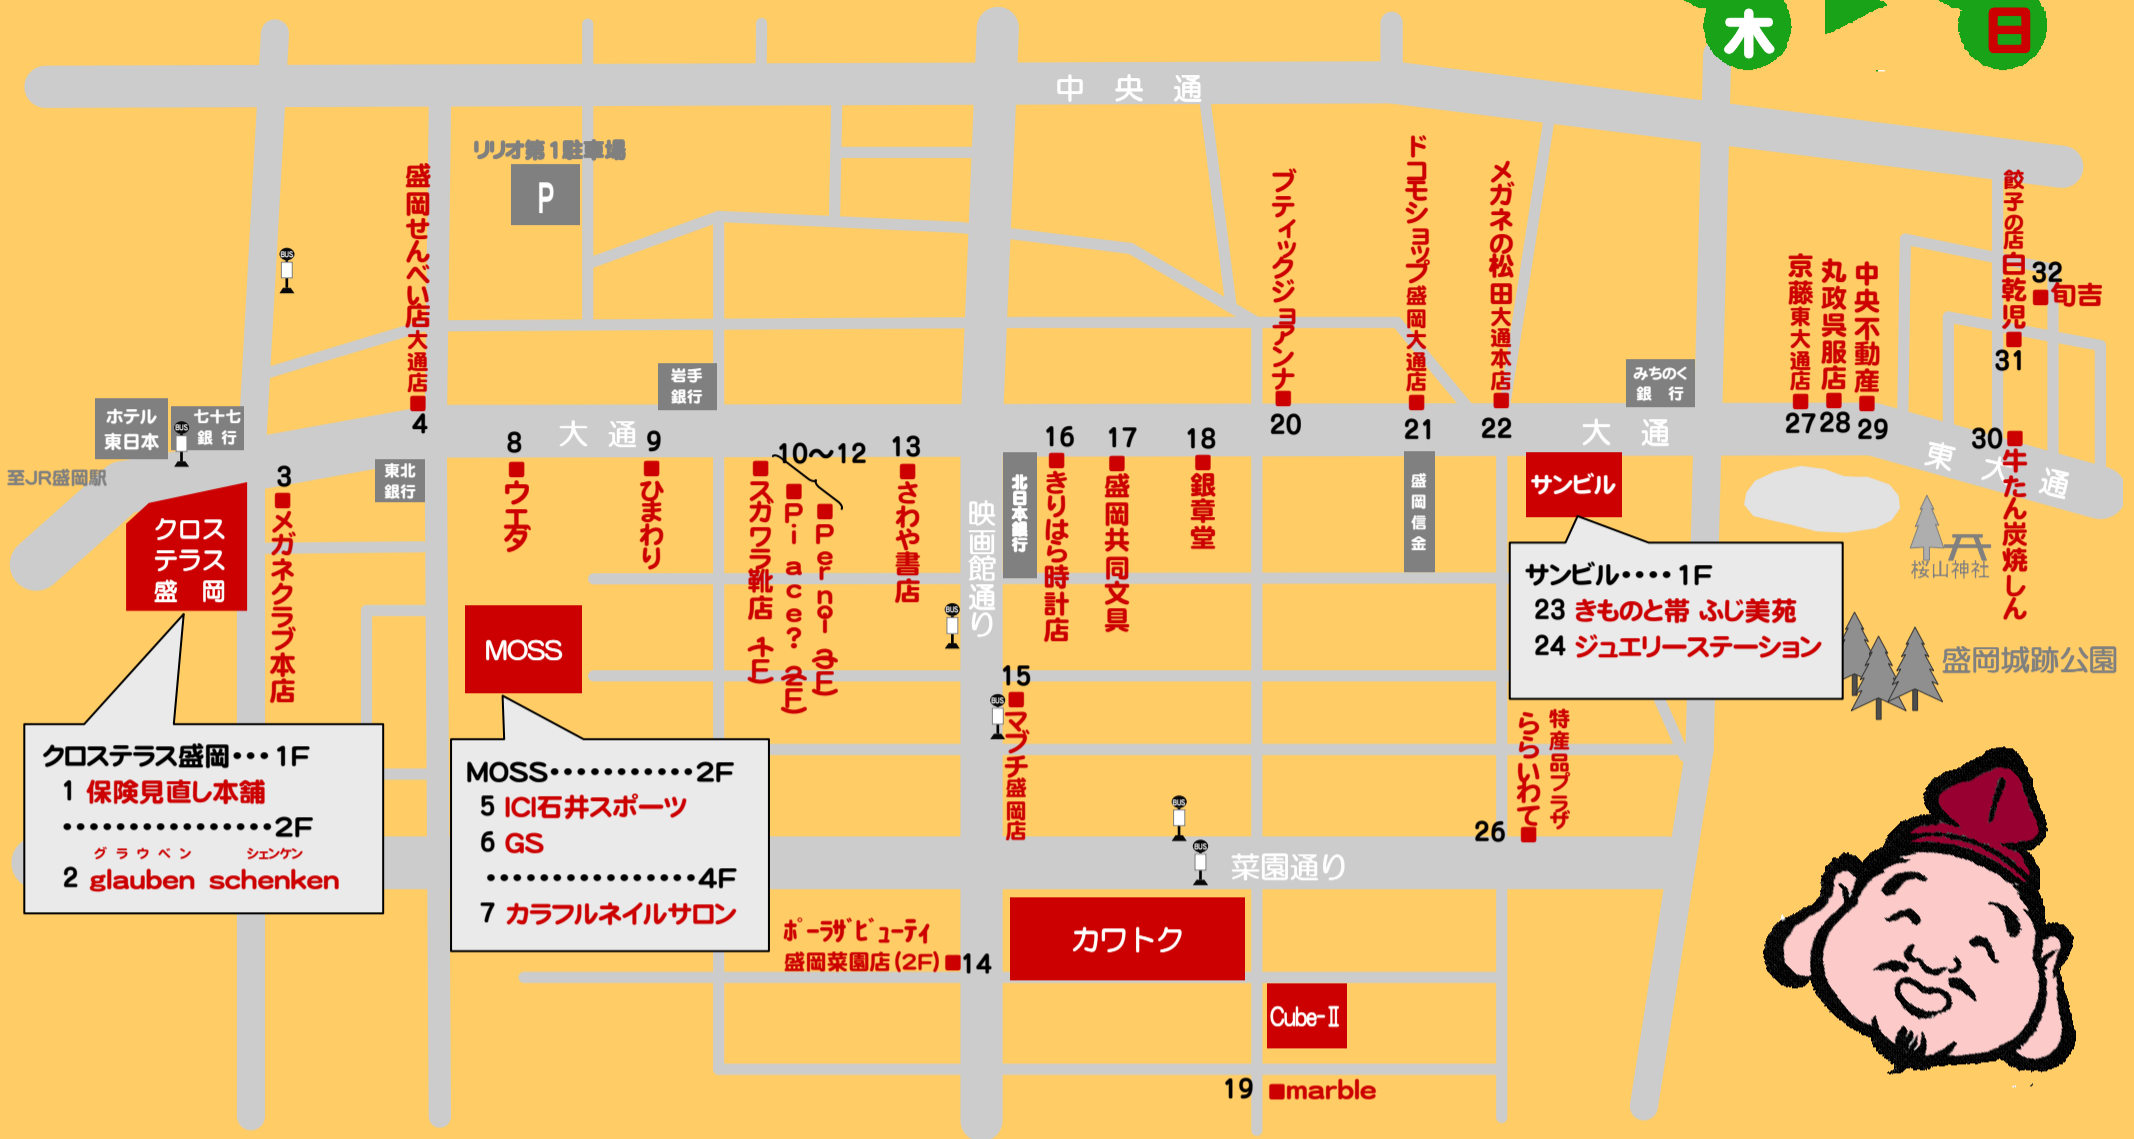

川徳えびす講  
大売出し協賛

この街まるごと、力を合わせてえびす講!

もりおかスクエア

# えびす講

開催期間

11月9日 木  
11月12日 日

クロステラス盛岡...1F  
1 保険見直し本舗  
.....2F  
グlaubén シェンケン  
2 glauben schenken

MOSS.....2F  
5 ICI石井スポーツ  
6 GS  
.....4F  
7 カラフルネイルサロン

サンビル.....1F  
23 きものと帯 ふじ美苑  
24 ジュエリーステーション

No	参加店名	業種・取扱品目	セール内容
1	保険見直し本舗(クロステラス1F)	保険	ご予約の上、当社ではじめて生命保険のご相談をされた方にノベルティプレゼント
2	グlaubén シェンケン glauben schenken (クロステラス2F)	ファッション	グlaubénシェンケンポイントカード2倍(ポイントが貯まると¥2,000 OFF)
3	メガネクラブ本店	メガネ	メガネレンズ50%OFF ※一部除外品あり
4	盛岡せんべい店 大通店	南部煎餅	えびすパック(袋入4個 ¥1,420 を ¥1,080!! )の販売 ※約24%OFF
5	ICI石井スポーツ(MOSSビル2F)	アウトドアスポーツ	5%OFF(除外品有)
6	GS(MOSSビル2F)	雑貨・文具	店内商品5%OFF ※tokyobike は対象外
7	カラフルネイルサロン(MOSSビル4F)	ネイルサロン	全メニュー10%OFF(現金支払の場合のみ) ※えびす講マップチラシ持参の方対象
8	ウエダ	生地・手芸・カーテン	¥1,000以上お買上げで店内全商品20%OFF
9	ひまわり	毛糸・手芸用品	えびす講ワゴン
10	スガワラ靴店	靴	¥10,800(税込)以上お買上げいただいたお客様にスガワラメンバーズ500ポイント進呈
11	Piace?(スガワラビル2F)	靴・服飾雑貨	
12	Per noi(スガワラビル3F)	メンズ衣料	
13	さわや書店	書籍	さわやポイントカード 2倍
14	ポーラザビューティ盛岡菜園店	エステ・化粧品販売	肌バイタルチェックと肌カウンセリング(ハンドトリートメントサービス付)
15	マブチ盛岡店	生地・手芸	いろいろハギレ レジにて半額
16	きりはら時計店	時計・宝飾	掛時計20%OFF
17	盛岡共同文具	文房具・雑貨	便箋福袋(限定10個)
18	銀章堂	印章	オーダー印(手仕上げ)10%OFF ※ゴム印は除く
19	marble	婦人服	期間中、商品10%OFF
20	ブティック ジョアンナ	婦人服	婦人服8%OFFサービス
21	ドコモショップ 盛岡大通店	携帯電話	期間中、付属品(アクセサリ)10%OFF
22	メガネの松田 大通本店	メガネ・コンタクト	えびす福袋(メガネ小物詰合せセット) ¥777
23	きものと帯 ふじ美苑(サンビル)	呉服	和装小物20%OFF
24	ジュエリーステーション(サンビル)	宝飾品買取販売	・金、プラチナ20%UPで買取 ・ジュエリー 20%OFFで販売
25	多田靴店(サンビル)	靴	お買上げのお客様に粗品進呈
26	特産品プラザららいわて	おみやげ・贈答品	‘ららいわてオリジナル’えびす福袋 限定販売
27	京藤 東大通店	呉服・和装小物	・全品8%OFFサービス ・草履バックセット¥10,000(数に限り有)
28	丸政呉服店	呉服・婦人服	婦人服20%OFF
29	中央不動産	不動産仲介	期間中、ご成約の方に粗品進呈
30	牛たん炭焼 しん	牛たん	‘麦めし大盛りサービス’または‘テールスープおかわりサービス’
31	餃子の店 白乾児(バイカル)	餃子・中華	・えびす講餃子(通常6個→7個に増量) ¥450 ・えびす講セット(ラーメン+半チャーハン+餃子3個) ¥1,000 ・えびす講晩酌セット(生ビール1杯+餃子7個+鳥唐揚) ¥1,000
32	旬 吉	居酒屋	おでん一品無料サービス