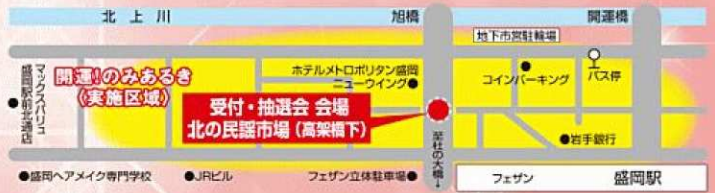

盛岡駅前 開運! のみあるき

6軒廻ったら
抽選会に参加しよう!

チケット1枚で
参加店6軒を
飲み歩き!

指定のお店1軒とお好きな5軒を選んで6軒を飲み歩き、6軒廻ったら抽選会に参加できます。
※6軒のうち必ず指定店1店をご利用下さい。他の5軒は自由です。

参加店は、店頭の赤い提灯が目印です!

平成28年

11月21日(月)

抽選会

■時間 / 19:30~
■場所 / 北の民謡市場
景品がなくなり次第終了

- 時間 / 18:00~20:00
【受付】17:30~ (場所:北の民謡市場)
- チケット / 3,000円
(6軒飲み歩き可能)

電話でのご予約も承ります。 ■お問い合わせ・ご予約は 盛岡駅前商店街振興組合 TEL.019-652-2596 主催/盛岡駅前開運のみあるき実行委員会
盛岡駅前商店街振興組合&盛岡駅前東口振興会